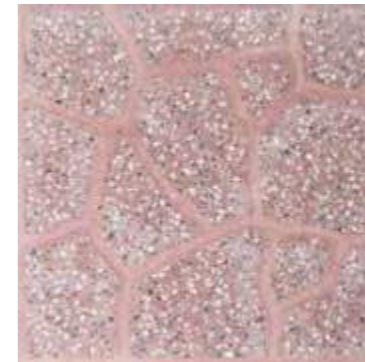

Landscape and Outdoor Mosaic

موزاییک حیاطی

Floor

Landscape

Jazireh

35 mm

40x40

Aggregate White, black, beige مشکی، سفید، کرم سنگدانه

Aftab

35 mm

40x40

Aggregate White, black, beige مشکی، سفید، کرم سنگدانه

Kavir

35 mm

40x40

Aggregate White, black, beige مشکی، سفید، کرم سنگدانه

Aggregate White, black, beige مشکی، سفید، کرم سنگدانه