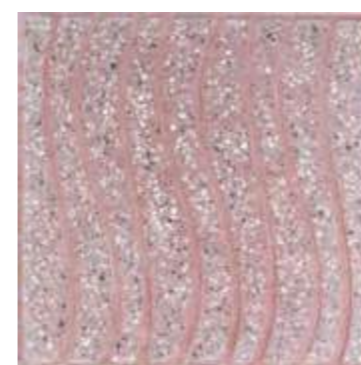

Caspian

± 35 mm

40x40

Aggregate White, black, beige مشکی، سفید، کرم سنگدانه