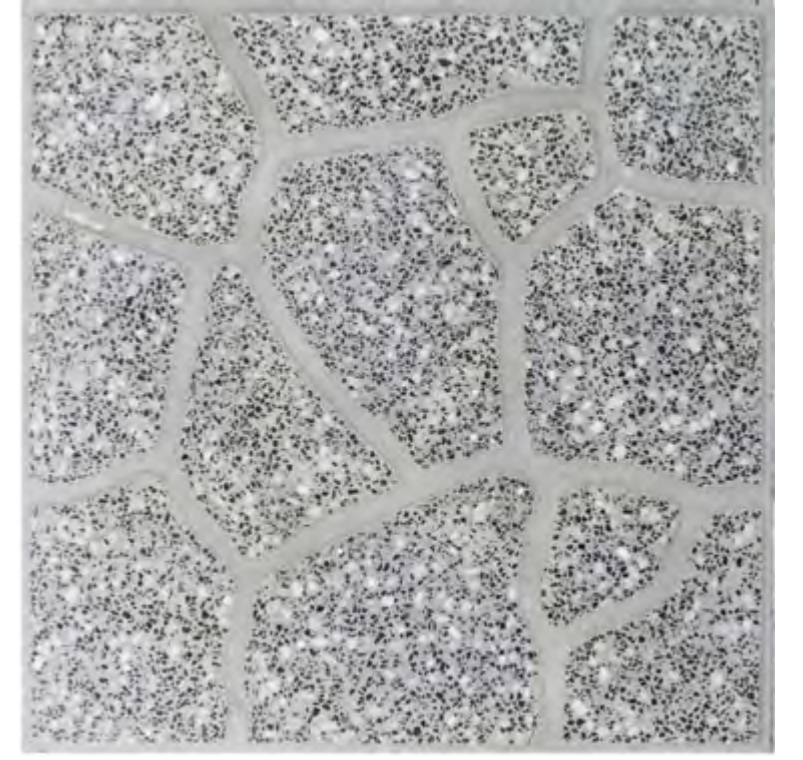

Landscape and Outdoor Mosaic

موزاییک حیاطی

Floor

Landscape

Jazireh

35 mm

40x40

Aggregate White, black, beige مشکی، سفید، کرم سنگدانه

Aftab

35 mm

40x40

Aggregate White, black, beige مشکی، سفید، کرم سنگدانه

Kavir

35 mm

40x40

Aggregate White, black, beige مشکی، سفید، کرم سنگدانه

Size	40x40	ابعاد
Weight	12 kg	وزن هر عدد
Pallet	24.96 m ²	متر از پالت

Caspian

± 35 mm

40x40

Aggregate White, black, beige مشکی، سفید، کرم سنگدانه

Apadana

± 35 mm

40x40