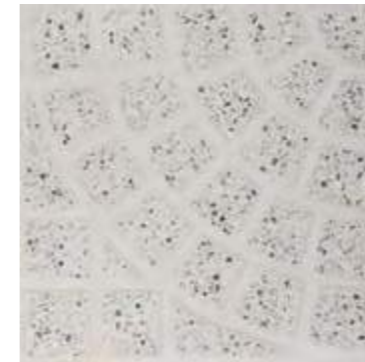

Landscape and Outdoor Mosaic

موزاییک حیاطی

Floor

Landscape

Jazireh

35 mm

40x40

Aggregate White, black, beige مشکی، سفید، کرم سنگدانه

Aftab

35 mm

40x40

Aggregate White, black, beige مشکی، سفید، کرم سنگدانه

Kavir

35 mm

40x40

Aggregate White, black, beige مشکی، سفید، کرم سنگدانه

Aggregate White, black, beige مشکی، سفید، کرم سنگدانه