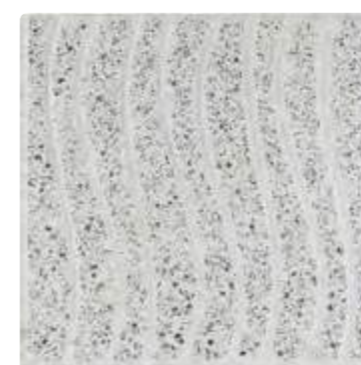

Caspian

± 35 mm

40x40

Aggregate White, black, beige مشکی، سفید، کرم سنگدانه